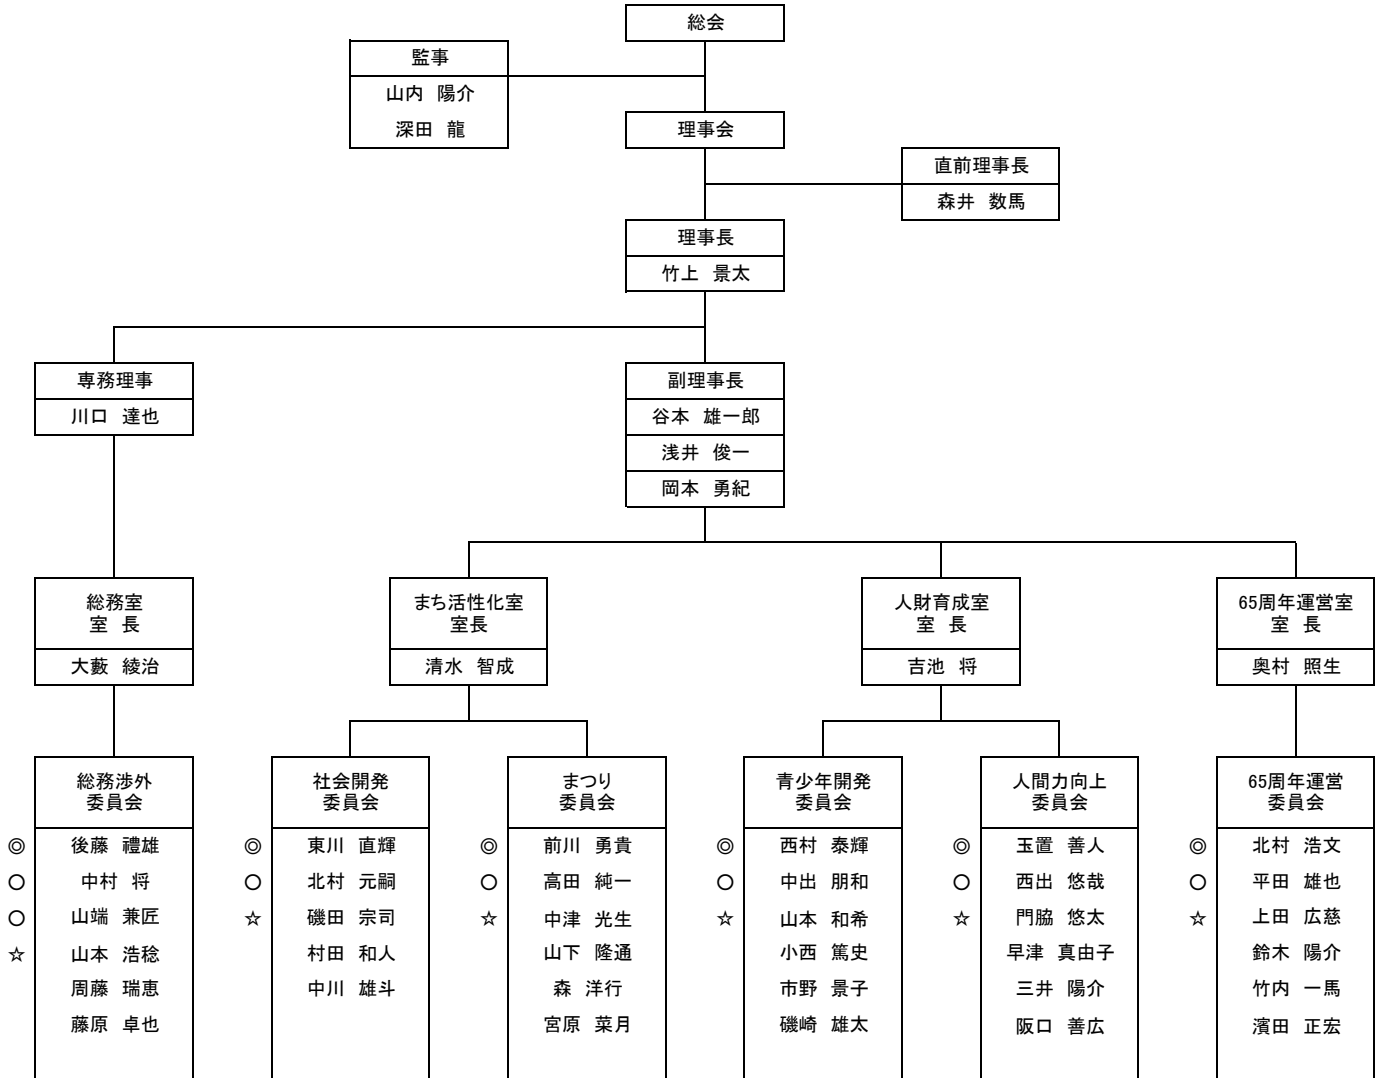

公益社団法人松阪青年会議所 2019年度 委員会配属

◎は委員長
○は副委員長
☆は幹事

理事
村田 和人
中村 将

日本出向
三井 陽介
浅井 俊一
中川 雄斗
中出 朋和

地区出向
竹内 一馬
山内 陽介
清水 智成
門脇 悠太

ブロック出向
村田 和人
山内 陽介
中村 将
門脇 悠太
上田 広慈

※年齢順