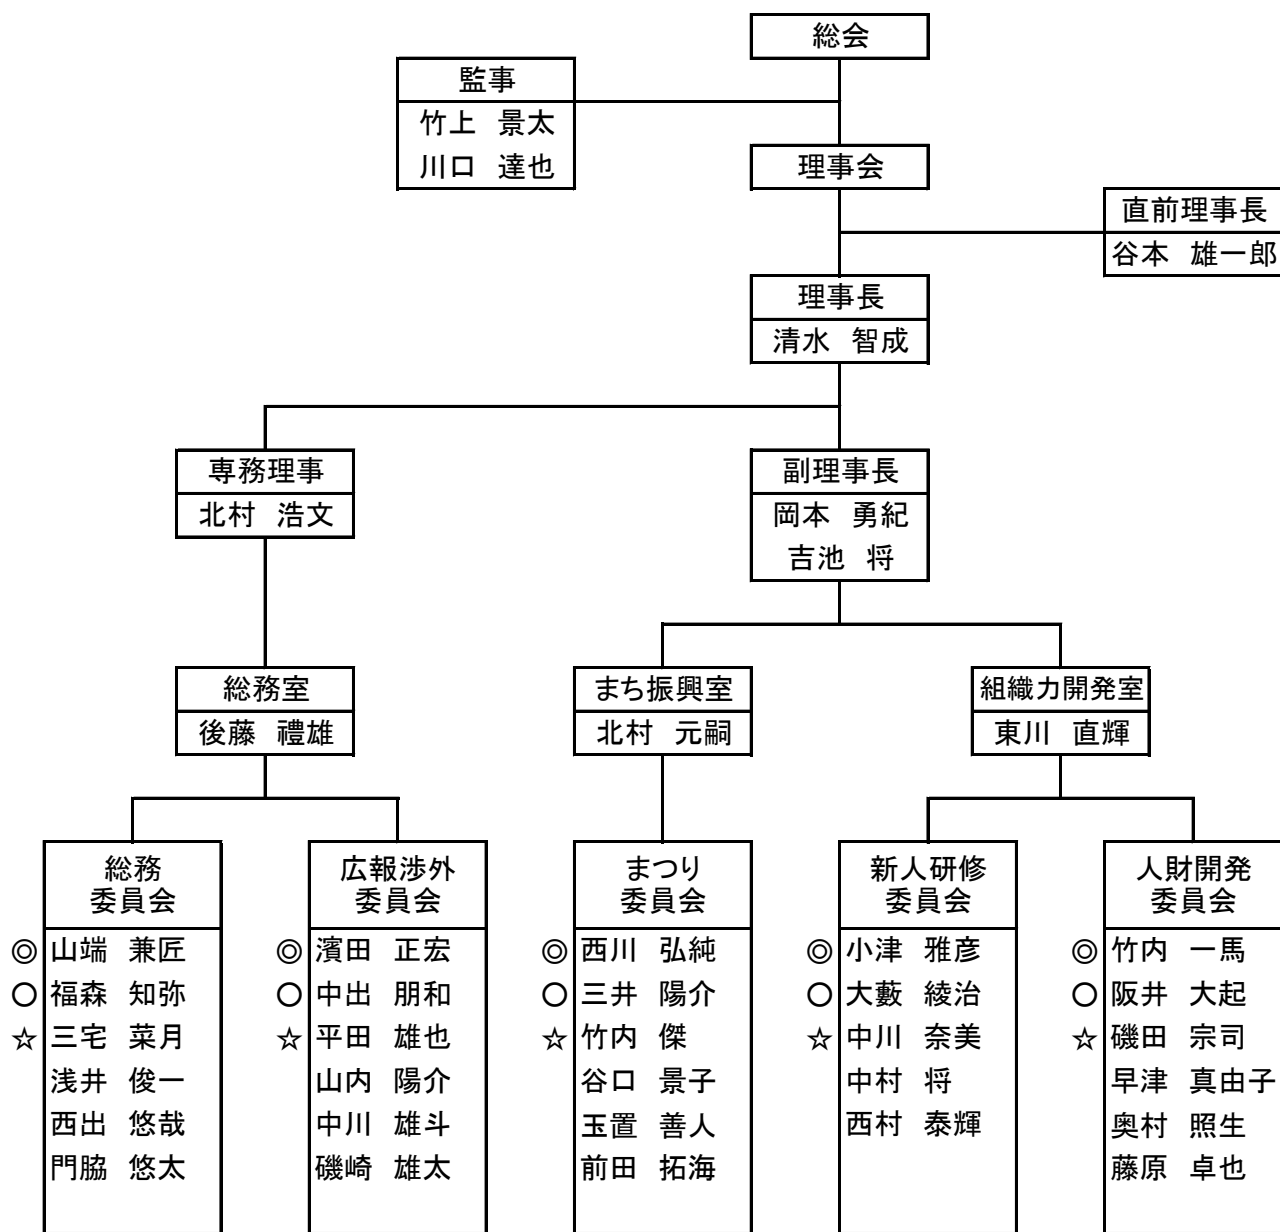

公益社団法人松阪青年会議所 2021年度 委員会配属

- ◎ 委員長
- 副委員長
- ☆ 委員会幹事

理事
浅井 俊一

地区出向
浅井 俊一
吉池 将
大藪 綾治

三重ブロック出向		
川口 達也	玉置 善人	藤原 卓也
奥村 照生	中村 将	竹内 傑
三井 陽介	中出 朋和	